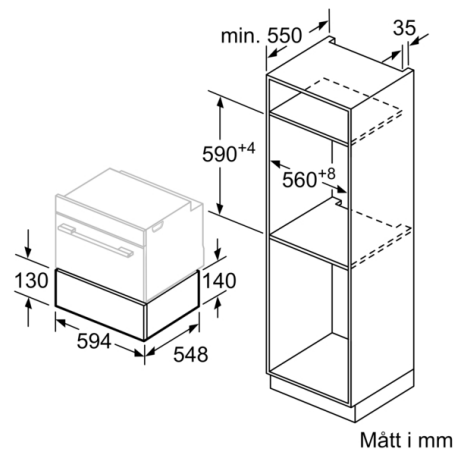

---

**Tekniska data**

Konstruktion : Inbyggd

Färg / Material, front : Svart

Max antal tallrikar (28 cm) : 12

Espressokoppar, maximalt antal : 64

Emballagemått (H x B x D) : 210 x 660 x 660 mm

Nischmått (H x B x D) : 140 x 560 x 550 mm

**Komfort**

- Maximal last: 25 kg
- Push-pull öppning, utan handtag

**Teknisk info**

- Sladdlängd: 150 cm

**Serie | 8, Värmelåda, 60 x 14 cm, Svart  
BIC630NB1**

Det går att bygga in kompaktenheter med en produkthöjd på 455 mm över en värmelåda. Kräver inget extra hyllplan.

Mått i mm

Mått i mm