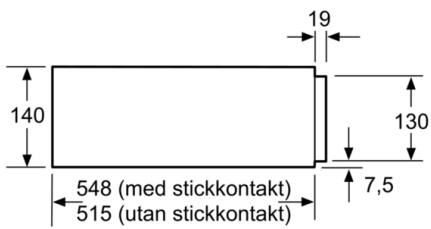

---

**Tekniska data**

Konstruktion : Inbyggd

Färg / Material, front : Svart

Max antal tallrikar (28 cm) : 12

Espressokoppar, maximalt antal : 64

Emballagemått (H x B x D) : 210 x 660 x 660 mm

Nischmått (H x B x D) : 140 x 560 x 550 mm

**Komfort**

- Maximal last: 25 kg
- Push-pull öppning, utan handtag

**Teknisk info**

- Sladdlängd: 150 cm

**Serie | 8, Värmelåda, 60 x 14 cm, Svart  
BIC630NB1**

Det går att bygga in kompaktenheter med en produkthöjd på 455 mm över en värmelåda. Kräver inget extra hyllplan.

Mått i mm

Mått i mm